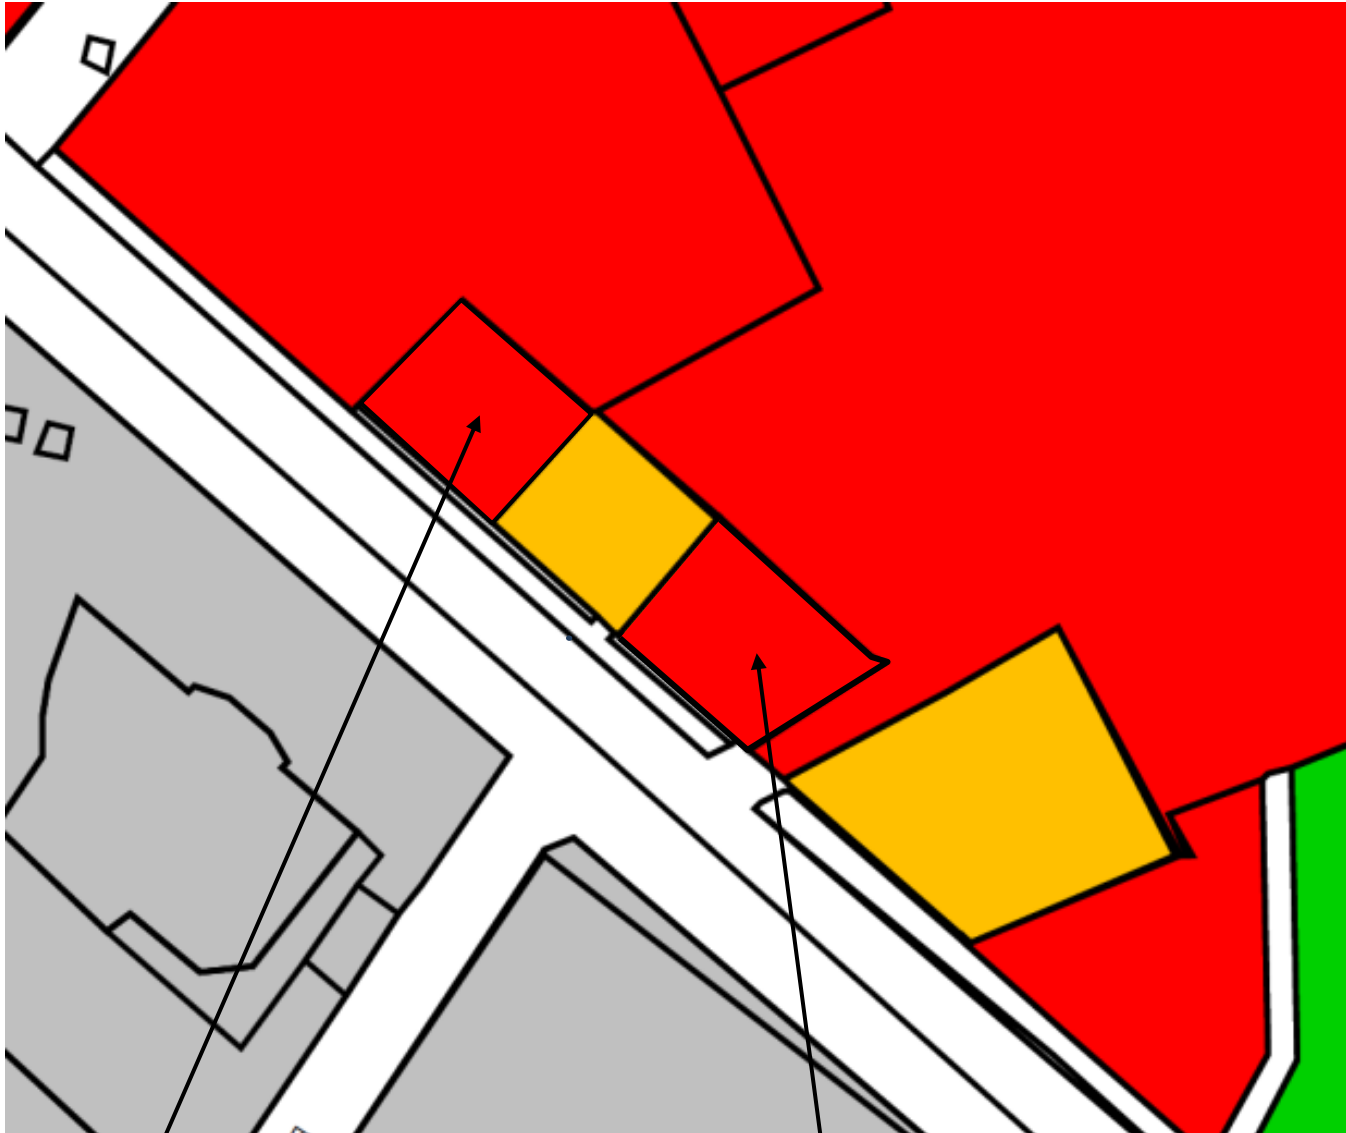

Фрагмент карты градостроительного зонирования города Твери (границы территориальных зон)
Правил землепользования и застройки города Твери, утвержденных решением Тверской городской Думы от 02.07.2003 № 71

Виды территориальных зон

Жилые зоны

- Ж-1. Зона индивидуальной жилой застройки
- Ж-2. Зона малоэтажной жилой застройки
- Ж-3. Зона среднетажной жилой застройки (не выше 8 этажей)
- Ж-4. Зона многоэтажной (высотной) жилой застройки (9 этажей и выше)
- ПЗ. Зона перспективной застройки
- Ж-сд. Зона садоводства и дачного хозяйства

69:40:0200063:8 (адрес (местоположение): местоположение установлено относительно ориентира, расположенного в границах участка. Почтовый адрес ориентира: Тверская область, г. Тверь, п. Керамического Завода, д. 7)

69:40:0200063:31 (адрес (местоположение): местоположение установлено относительно ориентира, расположенного в границах участка. Почтовый адрес ориентира: Тверская область, г. Тверь, п. Керамического Завода, д. 3)